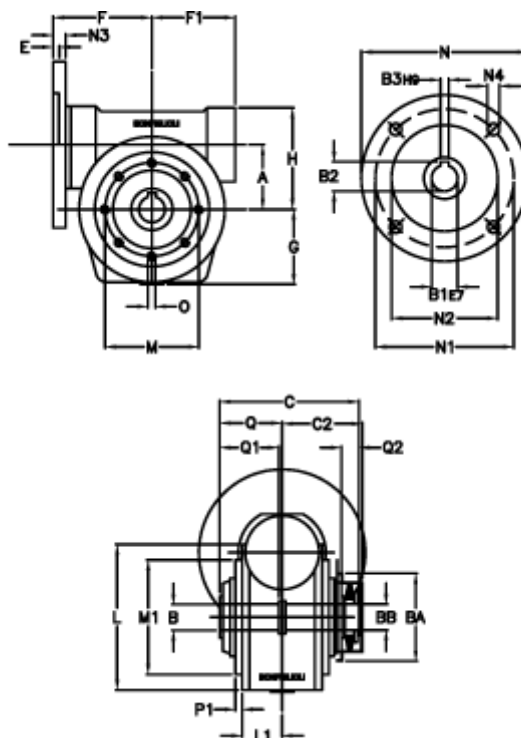

Varenummer: 390204901072716  
 Beskrivelse: Snekkegear med skridnav  
 VF 49-L1-P-10 P71B5

## Mål

a	= 49.50	C	= 105	L1	= 36.8	O	= M6x8
B	= 25	C2	= 63,5	m	= 94	P1	= 2.5
B1 E7	= 14	E	= 3.0	M1	= 68	Q	= 51.0
B2	= 16.3	F	= 70	N	= 160	Q1	= 41
B3 H9	= 5	F1	= 63	N1	= 130	Q2	= 15
BA	= 63	g	= 56	N2	= 110		
BB H7	= 14	H	= 80.0	N3	= 10.5		
Betegnelse = VF 49P-xx-71B5		L	= 107.5	N4	= 9,5		